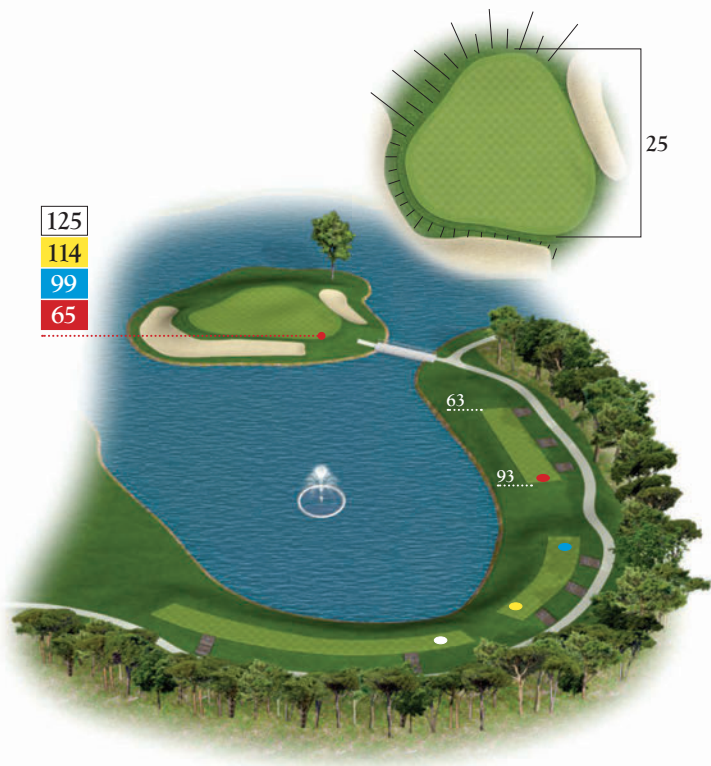

•244
1st tall tree

•278
Last tall tree

392

25

17 GLORIA GOLF CLUB NEW COURSE

PAR
3

148

139

124

90

125

114

99

65

25

63

93

18 GLORIA GOLF CLUB NEW COURSE

PAR
5

455

439

410

375

GLORIA GOLF CLUB NEW COURSE Course Map

Clubhouse

Football Pitches

GLORIA GOLF CLUB
NEW COURSE
 Scorecard

HOLE	WHITE TEE	YELLOW TEE	BLUE TEE	RED TEE	PAR		
1	357	334	307	285	4		
2	518	488	454	424	5		
3	173	139	120	116	3		
4	555	529	470	427	5		
5	382	349	314	281	4		
6	161	136	123	116	3		
7	360	321	306	280	4		
8	443	363	333	300	4		
9	478	452	407	372	5		
OUT	3427	3111	2834	2601	37		