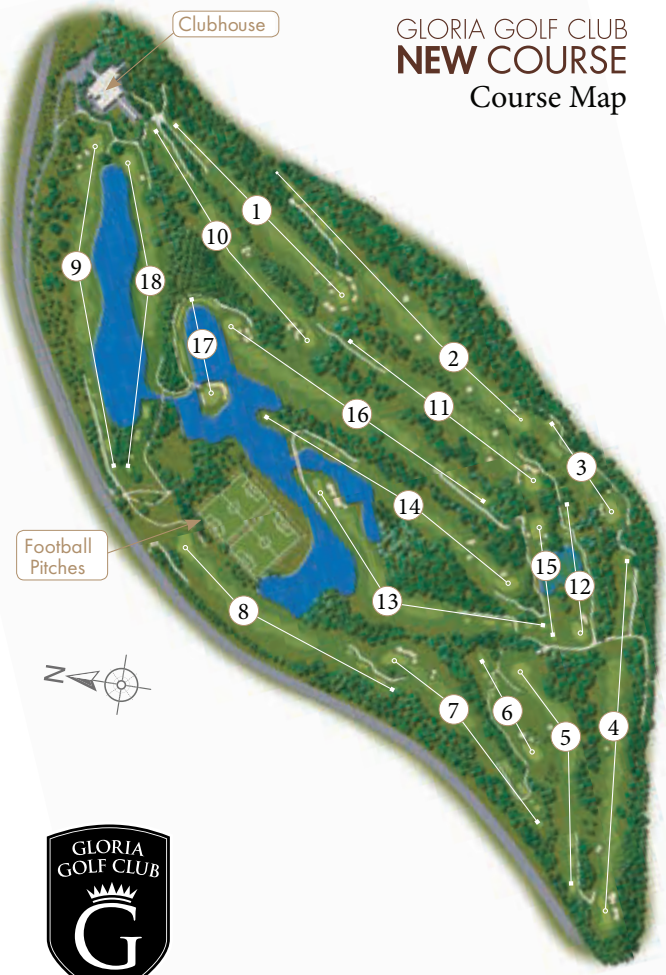

•244
1st tall tree

•278
Last tall tree

392

25

17 GLORIA GOLF CLUB NEW COURSE

PAR
3

148

139

124

90

125

114

99

65

25

63

93

18 GLORIA GOLF CLUB NEW COURSE

PAR
5

455

439

410

375

GLORIA GOLF CLUB NEW COURSE Course Map

Clubhouse

Football Pitches

GLORIA GOLF CLUB
NEW COURSE
 Scorecard

HOLE	WHITE TEE	YELLOW TEE	BLUE TEE	RED TEE	PAR		
1	357	334	307	285	4		
2	518	488	454	424	5		
3	173	139	120	116	3		
4	555	529	470	427	5		
5	382	349	314	281	4		
6	161	136	123	116	3		
7	360	321	306	280	4		
8	443	363	333	300	4		
9	478	452	407	372	5		
OUT	3427	3111	2834	2601	37		