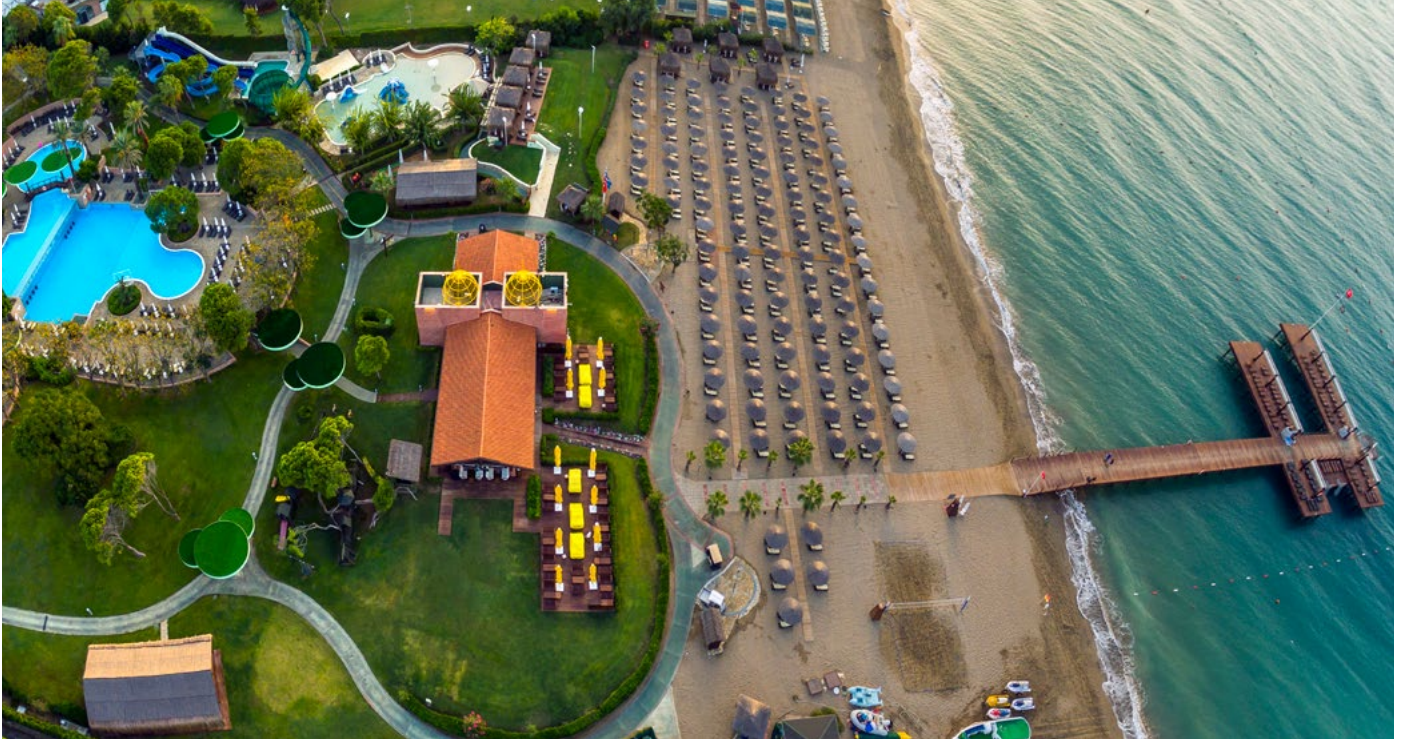

GLORIA VERDE RESORT

Antalya Havalimanı: 38 km
Antalya Şehir Merkezi: 48 km
En Yakın Yerleşim Merkezi: 3,5 km (Belek)
Sahil: Özel kum/çakıl plaj ve 1 iskele
Gloria Golf Club: 1 km
Odalar: 148, **Suitler:** 124, **Villalar:** 21
144 Standart Oda + 4 Engelli Oda, 22 Junior Suite, 70 Family Suite, 8 Deluxe Suite, 22 Suite, 2 King Suite; 20 Select Villa, 1 Presidential Villa.
Yatak Kapasitesi: 632

KONUM

Gloria Verde Resort, Antalya-Belek'te Akdeniz'in tüm doğal güzelliklerini barındıran bölgede çam ormanının içerisinde deniz kıyısında yer almaktadır. Kalitesi, uluslararası kuruluşlarca defalarca tescil edilmiş, birçok kez dünyanın en iyi oteli seçilmiş Gloria Verde Resort, benzersiz doğası ve olağanüstü hizmet anlayışı ile aileniz için unutulmaz bir tatil deneyimi sunuyor. Tatilinizin her anını doğayla baş başa ve eşi bulunmaz bir konfor ve huzur içinde geçirme şansı... Gloria Verde Resort'te bir tatilde aradığınızdan çok daha fazlası var. Yeşil ve mavinin muhteşem birlikteliği.

ODA ÖZELLİKLERİ

Çay ve kahve set-up, Merkezi klima, Su ısıtıcısı, Minibar (günde bir defa ücretsiz olarak yenilenir), Bornoz, terlik, baskül, banyo buklet malzemeleri, Kablosuz internet, Direkt telefon, Banyoda telefon, Kasa, Banyoda makyaj aynası, Yastık menüsü, Banyoda saç kurutma makinesi, LCD-IPTV, DVD oynatıcı (müsaaitlik doğrultusunda)

STANDART ODA

Ana binada, 27m², bahçe manzaralı, halı zemin (zemin kat odalar parke), 2 adet queen yataklı 1 yatak odası, tekli koltuk, duşlu 1 banyo, WC, zemin kat odalarda teras, üst katlarda balkon (6 m²) bulunmaktadır.

- Engelli misafirlerimizin kullanımına uygun olarak düzenlenmiş odalar standart oda tipindedir.

JUNIOR SUITE

Ana binada, 31m², bahçe manzaralı, halı zemin (zemin kat odalar parke), french yataklı 1 yatak odası, açılabilir sofa bulunan oturma alanı, duşlu 1 banyo, WC, zemin kat odalarda teras, üst katlarda balkon(6 m²) bulunmaktadır.

SUITE

Ana binada, 41 m², bahçe manzaralı, halı zemin (zemin kat odalar parke), french yataklı 1 yatak odası, açılabilir sofa bulunan oturma alanı, duşlu 1 banyo, WC, zemin kat odalarda teras, üst katlarda balkon (6 m²) bulunmaktadır.

FAMILY SUITE

Bahçede, 40 m², bahçe veya kara manzaralı, halı zemin (zemin kat odalar parke), 1 french ve 1 twin yataklı 2 yatak odası, her odada TV, 1 kuvvetli banyo, WC, zemin kat odalarda teras, üst katlarda balkon (5 m²) bulunmaktadır.

DELUXE SUITE

Ana binada, 80 m², bahçe manzaralı, halı zemin (zemin kat odalar parke), 2 queen yataklı 1 yatak odası, açılabilir sofa bulunan oturma odası, yemek masası, çalışma masası, 1adet kapsüllü kahve makinesi, 2 WC, 1'i jakuzi ve duşlu, 1'i duşlu 2 banyo, zemin kat odalarda teras, üst katlarda balkon (9 m²) bulunmaktadır.

KING SUITE