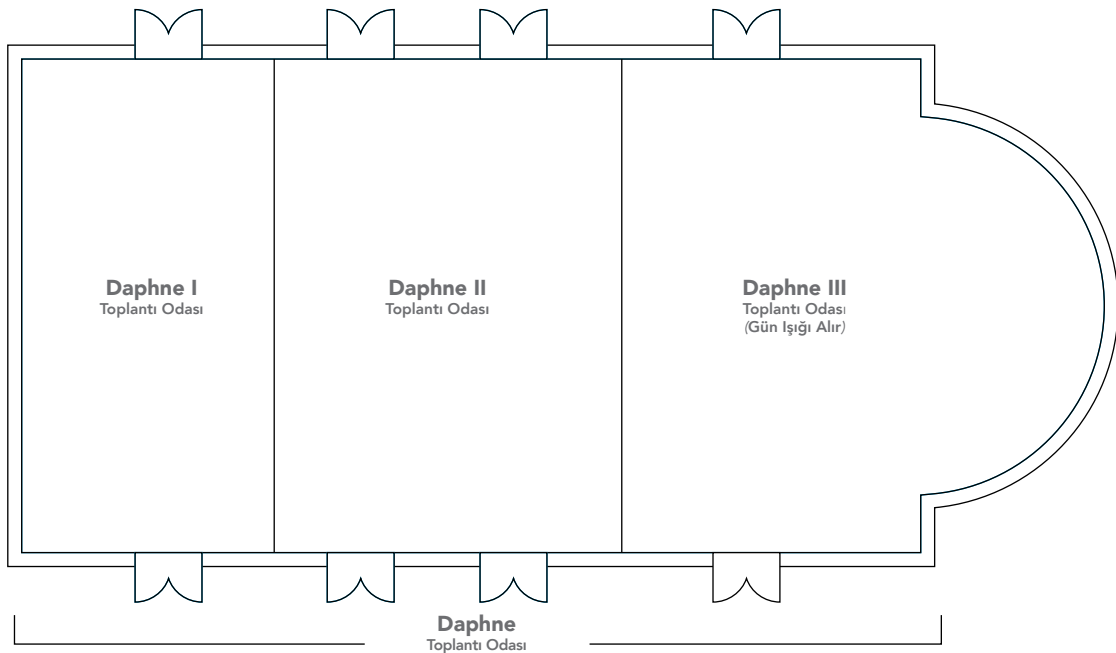

## TOPLANTI SALONLARI

TOPLANTI ODASI	UZUNLUK	GENİŞLİK	ALAN	YÜKSEKLİK	BANKET	TİYATRO	SINIF
Daphne I, II, III	32 m	16,5 m	528 m <sup>2</sup>	6 m	350 Kişi	650 Kişi	380 Kişi
Daphne I	9,5 m	16,5 m	156 m <sup>2</sup>	6 m	80 Kişi	120 Kişi	80 Kişi
Daphne II	12,5 m	16,5 m	206 m <sup>2</sup>	6 m	130 Kişi	230 Kişi	120 Kişi
Daphne III (Gün Işığı Alır)	10 m	16,5 m	165 m <sup>2</sup>	6 m	100 Kişi	180 Kişi	100 Kişi