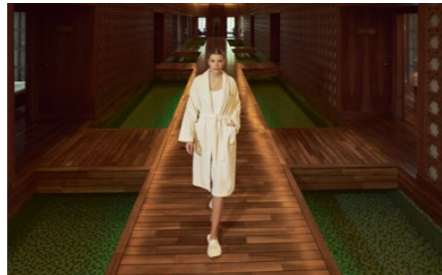

SERENITY SPA

Zihin, beden ve ruh için mükemmel bir son dokunuş...
Sakin, sıcak ve doğal tasarımı ile Serenity SPA'da yenilenin.

DETAYLAR

3500 m² alanına sahip
Ana bina, zemin katında yer almaktadır
Her gün 09:00 – 20:00 saatleri arasında hizmet vermektedir.
Her gün 10:00 – 12:00 saatleri arasında 12 yaş altı misafirlerimiz ebeveyn eşliğinde hamam, sauna ve dinlenme alanlarını kullanabilirler
12 – 16 yaş aralığındaki çocuk misafirlerimizin güvenliği ve sağlığı açısından 10:00 – 12:00 saatleri arasında hamam, sauna ve dinlenme alanları kullanmalarına izin verilir.

HİZMETLER

Kapalı havuz
Kapalı çocuk havuzu
Dinlenme alanı
Relax Vitamin Bar
15 terapi odası
1 özel SPA Suite
Cilt, yüz ve vücut bakımları (Thermes Marins, Jüliette Armand ve CACI Ultra gibi dünyaca ünlü markalar...)
Masaj ve bakımlar
1 özel hamam
Kuaför hizmetleri
Manikür – pedikür
65° C & 90° C sauna
2 buhar odası
1 Türk hamamı
Buz çeşmesi
Kilitli dolaplı soyunma odaları
Sahilde SPA Pavilion (kışın kapalıdır)

ÜCRETLİ HİZMETLER

Tüm masaj hizmetleri
Tüm hamam hizmetleri
Tüm cilt, yüz ve vücut bakım hizmetleri
Kuaför hizmetleri
Manikür – pedikür
SPA kozmetik ürünleri
SPA Pavilion

TOPLANTI, ORGANİZASYON VE DÜĞÜNLER

Toplantı salonları ve ekipmanlar ilave ücrete tabidir.
Toplantı grupları özel hizmet ve fiyat detayları için MICE departmanımız ile iletişime geçebilirsiniz.

TOPLANTI ODASI	UZUNLUK	GENİŞLİK	ALAN	YÜKSEKLİK	BANKET	U MASA	TİYATRO	SINIF
Faces Halls	24 m	10,5 m	251 m²	3,8 m	70 Kişi	-	160 Kişi	80 Kişi
Faces I (gün ışığı alır)	6,5 m	10,5 m	68 m²	3,8 m	30 Kişi	14 kişi	45 Kişi	27 Kişi
Faces II (gün ışığı alır)	11 m	10,5 m	115 m²	3,8 m	48 Kişi	24 kişi	65 Kişi	30 Kişi
Faces III (gün ışığı alır)	6,5 m	10,5 m	68 m²	3,8 m	30 Kişi	20 kişi	45 Kişi	24 Kişi