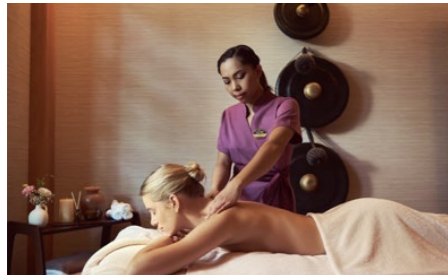

SERENITY SPA

Zihin, beden ve ruh için mükemmel bir son dokunuş...
Sakin, sıcak ve doğal tasarımı ile Serenity SPA'da yenilenin.

DETAYLAR

3500 m² alanına sahip
Ana bina, zemin katında yer almaktadır
Her gün 09:00 – 20:00 saatleri arasında hizmet vermektedir.
Her gün 10:00 – 12:00 saatleri arasında 12 yaş altı misafirlerimiz ebeveyn eşliğinde hamam, sauna ve dinlenme alanlarını kullanabilirler
12 – 16 yaş aralığındaki çocuk misafirlerimizin güvenliği ve sağlığı açısından 10:00 – 12:00 saatleri arasında hamam, sauna ve dinlenme alanları kullanmalarına izin verilir.

HİZMETLER

Kapalı havuz
Kapalı çocuk havuzu
Dinlenme alanı
Relax Vitamin Bar
15 terapi odası
1 özel SPA Suite
Cilt, yüz ve vücut bakımları (Thermes Marins, Jüliette Armand ve CACI Ultra gibi dünyaca ünlü markalar...)
Masaj ve bakımlar
1 özel hamam
Kuaför hizmetleri
Manikür – pedikür
65° C & 90° C sauna
2 buhar odası
1 Türk hamamı
Buz çeşmesi
Kilitli dolaplı soyunma odaları
Sahilde SPA Pavilion (kışın kapalıdır)

ÜCRETLİ HİZMETLER

Tüm masaj hizmetleri
Tüm hamam hizmetleri
Tüm cilt, yüz ve vücut bakım hizmetleri
Kuaför hizmetleri
Manikür – pedikür
SPA kozmetik ürünleri
SPA Pavilion

TOPLANTI, ORGANİZASYON VE DÜĞÜNLER

Toplantı salonları ve ekipmanlar ilave ücrete tabidir.
Toplantı grupları özel hizmet ve fiyat detayları için MICE departmanımız ile iletişime geçebilirsiniz.

TOPLANTI ODASI	UZUNLUK	GENİŞLİK	ALAN	YÜKSEKLİK	BANKET	U MASA	TİYATRO	SINIF
Faces Halls	24 m	10,5 m	251 m²	3,8 m	70 Kişi	-	160 Kişi	80 Kişi
Faces I (gün ışığı alır)	6,5 m	10,5 m	68 m²	3,8 m	30 Kişi	14 kişi	45 Kişi	27 Kişi
Faces II (gün ışığı alır)	11 m	10,5 m	115 m²	3,8 m	48 Kişi	24 kişi	65 Kişi	30 Kişi
Faces III (gün ışığı alır)	6,5 m	10,5 m	68 m²	3,8 m	30 Kişi	20 kişi	45 Kişi	24 Kişi