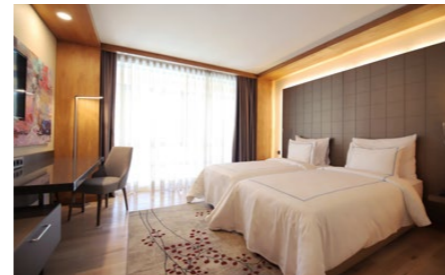

QUEEN VILLA

Bahçe | Dubleks | 250 m² | Bahçe, golf sahası ve özel havuz manzaralı
Maksimum kişi sayısı: 8 yetişkin + 2 çocuk (0 – 11.99) | 8 yetişkin

ODA ÖZELLİKLERİ

- 5 odalı: 4 yatak odası & 1 oturma odası
- VRF (bağımsız) klima
- Parke zemin
- Özel donanımlı mutfak
- Oturma odası: bar ünitesi, yemek masası ve sandalye takımı, kanepeli ve sehpalı oturma grubu, şömüne, masaj koltuğu
- Birinci yatak odası: 1 adet çift kişilik yatak, 2 adet tekli koltuk ve sehpa, çalışma yazı masası
- İkinci yatak odası: 2 adet tek kişilik yatak, tekli koltuk ve çalışma yazı masası
- Üçüncü yatak odası: 2 adet tek kişilik yatak, tekli koltuk ve çalışma yazı masası
- Dördüncü yatak odası: 2 adet tek kişilik yatak, tekli koltuk ve çalışma yazı masası
- Gardirop
- Tül ve fon perdeler
- Boy aynası
- Bavul sehpa
- Özel teras (150 m²)
- Terasta jakuzi
- Terasta ateş çukuru
- Terasta sehpalı oturma grubu, masa ve sandalye takımı
- Terasta çamaşır kurutma askısı
- Özel açık havuz (tatlı su, deniz suyu ve ısıtma seçeneği ile, 140 cm derinliğinde, 100 m²)
- Havuz başında hamak ve şezlong

YATAK

- Üst kat:
1. yatak odası: 1 adet çift kişilik yatak (200x200)
2. yatak odası: 2 adet tek kişilik yatak (90x200)
3. yatak odası: 2 adet tek kişilik yatak (120x200)
- Zemin kat:
4. yatak odası: 2 adet tek kişilik yatak (100x200)
- Özel üretim yatak
- Yastık menüsü
- Bebek yatağı (istek üzerine verilir, 70x110)
- Katlanabilir ekstra yatak (istek üzerine verilir, 80x190)

BANYO

- 4 ayrı banyo ve 4 WC
- Üst kat:
1. banyo: duşakabin, jakuzi ve WC
2. banyo: duşakabin, jakuzi ve WC
3. banyo: duşakabin ve WC
- Zemin kat:
4. banyo: duşakabin ve WC
- VIP Bvlgari banyo ve duş ürünleri
- Bebek banyo ürünleri (isteğe bağlı)
- Çocuk bornozu (isteğe bağlı, 2 – 11.99)
- Bornoz
- Terlik
- Saç kurutma makinesi
- Telefon
- Baskül

TEKNOLOJİ