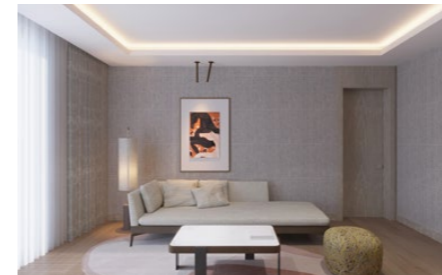

JUNIOR SUITE

Ana bina & Bahçe | 35 m² | Bahçe veya havuz manzaralı
Maksimum kişi sayısı: 2 yetişkin + 2 çocuk (0 – 11.99) | 3 yetişkin

ODA ÖZELLİKLERİ

- 1 oda
- Parke zemin
- Kanepeli, pufllu ve sehpalı oturma alanı
- Çalışma yazı masası
- Kahve köşesi
- Gardırop
- Tül ve fon perdeler
- Merkezi klima
- Boy aynası
- Bavul sehpa
- Balkon veya teras
- Balkonda veya terasta sandalye ve sehpa takımı
- Balkonda veya terasta çamaşır kurutma askısı

YATAK

- 1 adet çift kişilik yatak (180 x 200)
- Özel üretim yatak
- Yastık menüsü
- Bebek yatağı (istek üzerine verilir, 70 x 110)
- Katlanabilir ekstra yatak (istek üzerine verilir, 80 x 190)

BANYO

- Duşakabin ve WC
- Bvlgari banyo ve duş ürünleri
- Chicco bebek banyo ürünleri (isteğe bağlı)
- Çocuk banozu (isteğe bağlı, 2 – 11.99)
- Bornoz
- Terlik
- Işıklı makyaj aynası
- Saç kurutma makinesi
- Telefon
- Baskül

TEKNOLOJİ

- LED TV – IP TV
- Telefon
- Kasa
- Kablosuz internet erişimi

HİZMETLER & İMKANLAR

- Schiller kapsül kahve makinesi
- Schiller bitki çay çeşitleri
- Su ısıtıcısı
- Günlük temizlik
- Gün aşırı çarşaf ve havlu değişimi
- Minibar (günde 1 defa ücretsiz olarak yenilenir)
- Çamaşırhane hizmetleri (ücretli, 08:00 – 00:00 saatleri arasında hizmet vermektedir)

SUITE

Ana bina | 42 m² | Bahçe manzaralı
Maksimum kişi sayısı: 2 yetişkin + 2 çocuk (0 – 11.99) | 3 yetişkin + 1 çocuk (0 – 11.99)

ODA ÖZELLİKLERİ

- 2 odalı: 1 yatak odası & 1 oturma odası
- Parke zemin
- Kanepeli, tekli koltuklu, pufllu ve sehpalı oturma grubu
- Çalışma yazı masası
- Gardırop
- Tül ve fon perdeler
- Merkezi klima
- Boy aynası
- Bavul sehpa
- Balkon veya teras
- Balkonda veya terasta sandalye ve sehpa takımı
- Balkonda veya terasta çamaşır kurutma askısı

YATAK