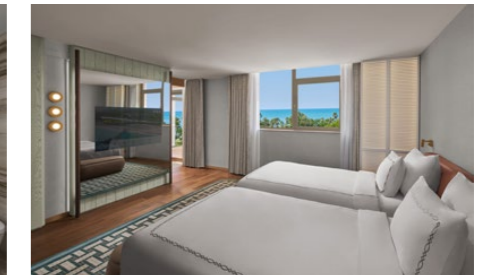

SUITE

Ana bina | 65 m² | Bahçe veya havuz manzaralı
Maksimum kişi sayısı: 2 yetişkin + 2 çocuk (0 – 11.99) | 3 yetişkin + 1 çocuk (0 – 11.99)

ODA ÖZELLİKLERİ

- 2 odalı: 1 yatak odası & 1 oturma odası
- Akıllı panel kontrollü oda ışıklandırması
- Akıllı panel kontrollü tül ve fon perdeler
- Akıllı panel kontrollü merkezi klima
- Parke zemin
- Kanepeli ve tekli koltuklu oturma grubu
- Masa sandalye takımı
- Dekoratif sehpa
- Gardırop
- Boy aynası
- Bavul sehpa
- Balkon veya teras
- Balkonda veya terasta şezlong, sandalye ve sehpa takımı
- Balkonda veya terasta çamaşır kurutma askısı

YATAK

- 1 adet çift kişilik yatak (180x200)
- Özel üretim yatak
- Yastık menüsü
- Bebek yatağı (istek üzerine verilir, 70x110)
- Sofa 90x190
- Katlanabilir ekstra yatak (istek üzerine verilir, 80x190)

BANYO

- Duşakabin ve WC (tek banyo)
- Misafir lavabo ve WC
- Bvlgari banyo ve duş ürünleri
- Bebek banyo ürünleri (isteğe bağlı)
- Çocuk bornozu (isteğe bağlı, 2 – 11.99)
- Bornoz
- Terlik
- Işıklı makyaj aynası
- Saç kurutma makinesi
- Telefon
- Baskül

TEKNOLOJİ

- Akıllı ev kontrol sistemi
- 1 adet ayna görünümü televizyon (Mirror TV) ve 1 adet LCD TV
- Akıllı panel içeren telefon
- Dijital kasa
- Kablosuz internet erişimi

HİZMETLER & İMKANLAR

- Nespresso kapsül kahve makinesi (su ısıtma seçeneği ile)
- Organik Melez çay çeşitleri
- Günlük temizlik
- Günlük havlu değişimi
- Minibar (günde 1 defa ücretsiz olarak yenilenir)
- Çamaşırhane hizmetleri (ücretli, 08:00 – 00:00 saatleri arasında hizmet vermektedir.)

KING SUITE

Ana bina | 160 m² | Deniz ve bahçe manzaralı
Maksimum kişi sayısı: 4 yetişkin + 2 çocuk (0 – 11.99) | 5 yetişkin

ODA ÖZELLİKLERİ