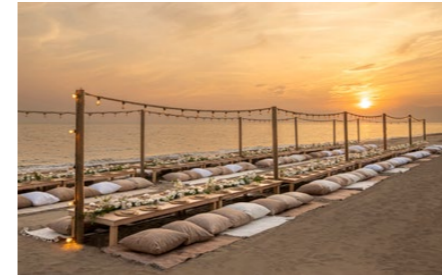

TOPLANTI ODASI	UZUNLUK	GENİŞLİK	ALAN	YÜKSEKLİK	BANKET	U MASA	TİYATRO	SINIF
Faces Halls	24 m	10,5 m	251 m²	3,8 m	70 Kişi	-	160 Kişi	80 Kişi
Faces I (gün ışığı alır)	6,5 m	10,5 m	68 m²	3,8 m	30 Kişi	14 kişi	45 Kişi	27 Kişi
Faces II (gün ışığı alır)	11 m	10,5 m	115 m²	3,8 m	48 Kişi	24 kişi	65 Kişi	30 Kişi
Faces III (gün ışığı alır)	6,5 m	10,5 m	68 m²	3,8 m	30 Kişi	20 kişi	45 Kişi	24 Kişi

Yaşamınızdaki yeni başlangıca yelken açarken, Gloria Hotels & Resorts ekibi olarak eşsiz deneyimlerimiz ve misafirperverliğimiz ile bütünleşen çalışma prensibimiz ile size düğün paketlerimizi sunmak ve mutluluğunuzu sizlerle birlikte yaşamak isteriz.

İhtişamlı, modern ve zarif düğünlerinizin organizasyonları için Gloria Hotels & Resorts, deneyimli mutfak ekibinin hazırladığı, benzersiz bakış açıları ile tüm detayları düşünen dinamik servis ekibinin sunduğu damaklardan tatları silinmeyecek lezzetleri hizmetinizdedir. Siz bir tek Evet demeyi düşünün, geri kalan tüm detaylar ile Gloria Hotels & Resorts ekibi ilgilensin...

Gloria Hotels & Resorts olarak bize gösterdiğiniz güvene teşekkür eder, tüm özel kutlamalarınızda size hizmet etmekten mutluluk duyacağımızı belirtmek isteriz.