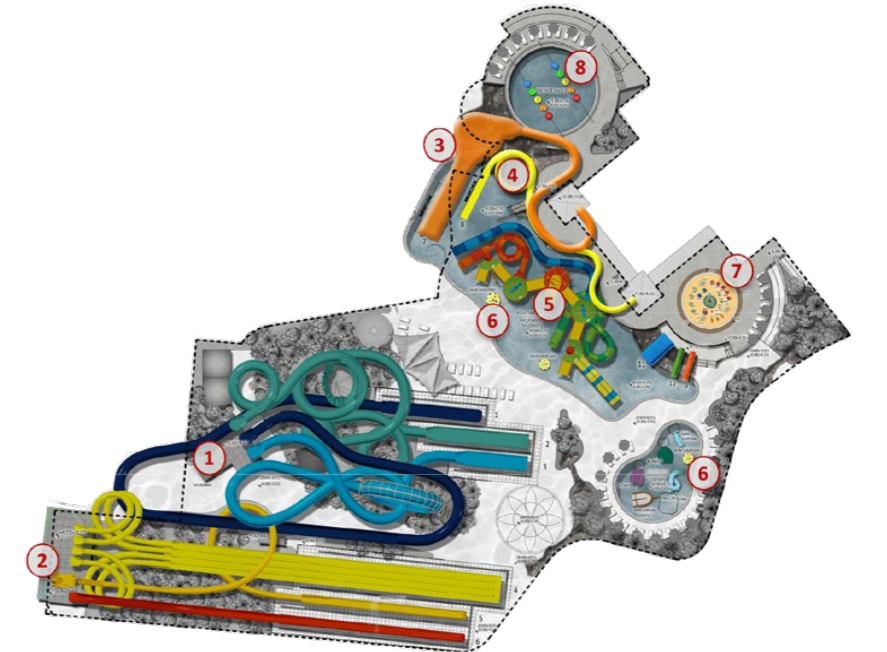

AQUAPARK

AQUAPARK

- LEJANT
1. AQUAPARK GİRİŞİ
 2. WC&DUŞ
 3. GÖLGELİK
 4. ŞEZLONG
 5. YAPAY KAYA
 6. BOTLU KAYDIRAK GRUBU
BLACKHOLE & UPHILL
FLYING BOATS KOMB.
FLYING SAW & SPHERE KOMB.
RIFT SLIDE
 7. HIZLI KAYDIRAK GRUBU
WINDIGO X4
LOOPING ROCKET
FREEFALL
 8. BODY MAGICONE
 9. AQUATUBE
 10. ÇOCUK KAYDIRAK GRUBU
KIDS FREEFALL X2
KIDS WIDE SLIDE
 11. AQUATOWER ÖZEL TİP
 12. SPRAY ACTION ALANI (70m²)
 13. ÇOCUK ANİMASYONLARI
 14. BOT DEPOSU
 15. KAFE
 16. OBSTACLE TRACK