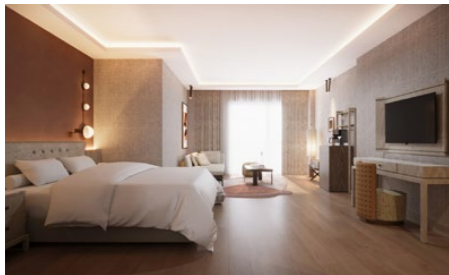

JUNIOR SUITE

Ana bina & Bahçe | 35 m² | Bahçe veya havuz manzaralı
Maksimum kişi sayısı: 2 yetişkin + 2 çocuk (0 – 11.99) | 3 yetişkin

ODA ÖZELLİKLERİ

- 1 oda
- Parke zemin
- Kanepeli, pufllu ve sehpalı oturma alanı
- Çalışma yazı masası
- Kahve köşesi
- Gardırop
- Tül ve fon perdeler
- Merkezi klima
- Boy aynası
- Bavul sehpa
- Balkon veya teras
- Balkonda veya terasta sandalye ve sehpa takımı
- Balkonda veya terasta çamaşır kurutma askısı

YATAK

- 1 adet çift kişilik yatak (180 x 200)
- Özel üretim yatak
- Yastık menüsü
- Bebek yatağı (istek üzerine verilir, 70 x 110)
- Katlanabilir ekstra yatak (istek üzerine verilir, 80 x 190)

BANYO

- Duşakabin ve WC
- Bvlgari banyo ve duş ürünleri
- Chicco bebek banyo ürünleri (isteğe bağlı)
- Çocuk banozu (isteğe bağlı, 2 – 11.99)
- Bornoz
- Terlik
- Işıklı makyaj aynası
- Saç kurutma makinesi
- Telefon
- Baskül

TEKNOLOJİ

- LED TV – IP TV
- Telefon
- Kasa
- Kablosuz internet erişimi

HİZMETLER & İMKANLAR

- Schiller kapsül kahve makinesi
- Schiller bitki çay çeşitleri
- Su ısıtıcısı
- Günlük temizlik
- Gün aşırı çarşaf ve havlu değişimi
- Minibar (günde 1 defa ücretsiz olarak yenilenir)
- Çamaşırhane hizmetleri (ücretli, 08:00 – 00:00 saatleri arasında hizmet vermektedir)

SUITE

Ana bina | 42 m² | Bahçe manzaralı
Maksimum kişi sayısı: 2 yetişkin + 2 çocuk (0 – 11.99) | 3 yetişkin + 1 çocuk (0 – 11.99)

ODA ÖZELLİKLERİ

- 2 odalı: 1 yatak odası & 1 oturma odası
- Parke zemin
- Kanepeli, tekli koltuklu, pufllu ve sehpalı oturma grubu
- Çalışma yazı masası
- Gardırop
- Tül ve fon perdeler
- Merkezi klima
- Boy aynası
- Bavul sehpa
- Balkon veya teras
- Balkonda veya terasta sandalye ve sehpa takımı
- Balkonda veya terasta çamaşır kurutma askısı

YATAK