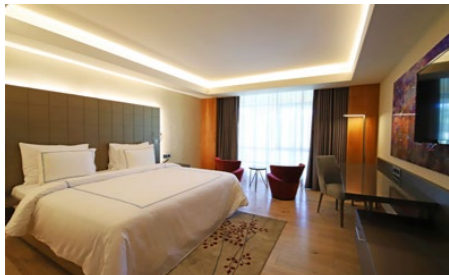

QUEEN VILLA

Bahçe | Dubleks | 250 m² | Bahçe, golf sahası ve özel havuz manzaralı
Maksimum kişi sayısı: 8 yetişkin + 2 çocuk (0 – 11.99) | 8 yetişkin

ODA ÖZELLİKLERİ

- 5 odalı: 4 yatak odası & 1 oturma odası
- VRF (bağımsız) klima
- Parke zemin
- Özel donanımlı mutfak
- Oturma odası: bar ünitesi, yemek masası ve sandalye takımı, kanepeli ve sehpalı oturma grubu, şömüne, masaj koltuğu
- Birinci yatak odası: 1 adet çift kişilik yatak, 2 adet tekli koltuk ve sehpa, çalışma yazı masası
- İkinci yatak odası: 2 adet tek kişilik yatak, tekli koltuk ve çalışma yazı masası
- Üçüncü yatak odası: 2 adet tek kişilik yatak, tekli koltuk ve çalışma yazı masası
- Dördüncü yatak odası: 2 adet tek kişilik yatak, tekli koltuk ve çalışma yazı masası
- Gardirop
- Tül ve fon perdeler
- Boy aynası
- Bavul sehpa
- Özel teras (150 m²)
- Terasta jakuzi
- Terasta ateş çukuru
- Terasta sehpalı oturma grubu, masa ve sandalye takımı
- Terasta çamaşır kurutma askısı
- Özel açık havuz (tatlı su, deniz suyu ve ısıtma seçeneği ile, 140 cm derinliğinde, 100 m²)
- Havuz başında hamak ve şezlong

YATAK

- Üst kat:
1. yatak odası: 1 adet çift kişilik yatak (200x200)
2. yatak odası: 2 adet tek kişilik yatak (90x200)
3. yatak odası: 2 adet tek kişilik yatak (120x200)
- Zemin kat:
4. yatak odası: 2 adet tek kişilik yatak (100x200)
- Özel üretim yatak
- Yastık menüsü
- Bebek yatağı (istek üzerine verilir, 70x110)
- Katlanabilir ekstra yatak (istek üzerine verilir, 80x190)

BANYO

- 4 ayrı banyo ve 4 WC
- Üst kat:
1. banyo: duşakabin, jakuzi ve WC
2. banyo: duşakabin, jakuzi ve WC
3. banyo: duşakabin ve WC
- Zemin kat:
4. banyo: duşakabin ve WC
- VIP Bvlgari banyo ve duş ürünleri
- Bebek banyo ürünleri (isteğe bağlı)
- Çocuk bornozu (isteğe bağlı, 2 – 11.99)
- Bornoz
- Terlik
- Saç kurutma makinesi
- Telefon
- Baskül

TEKNOLOJİ