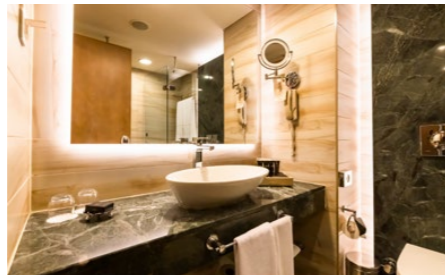

SUITE

Ana bina – Bahçe binası (üst katlarda) | 40 m² + 5 m² Balkon | Bahçe manzaralı
Maksimum kişi sayısı: 2 yetişkin + 2 çocuk (0 – 11.99) | 3 yetişkin + 1 çocuk (0 – 11.99)

ODA ÖZELLİKLERİ

- 2 odalı: 1 yatak odası & 1 oturma odası
- Halı zemin (zemin kat odalarda parke mevcuttur)
- Sofalı, tekli koltuklu, puf ve sehpa oturur grubu
- Çalışma yazı masası
- Gardirop
- Tül ve fon perdeler
- Balkon veya teras
- Balkonda veya terasta sandalye ve sehpa takımı
- Balkonda veya terasta çamaşır kurutma askısı
- Merkezi klima
- Boy aynası
- Bavul sehpa

YATAK

- 1 adet çift kişilik yatak (180x200)
- Özel üretim yatak
- Yastık menu
- Bebek yatağı (istek üzerine verilir, 70x110)
- Katlanabilir ekstra yatak (istek üzerine verilir, 90x200)

BANYO

- Duşakabin ve WC (tek banyo, ana bina odalarda)
- Küvet ve WC (tek banyo, bahçe bina odalarda)
- Gloria banyo ve duş ürünleri
- Chicco bebek banyo ürünleri (isteğe bağlı)
- Çocuk borozu (isteğe bağlı, 2 – 11.99)
- Bornoz
- Terlik
- Işıklı makyaj aynası
- Saç kurutma makinesi
- Telefon
- Baskül

TEKNOLOJİ

- 2 adet LCD TV – IP TV
- Telefon
- Kasa
- Kablosuz internet erişimi

HİZMETLER & İMKANLAR

- Schiller kapsül kahve makinesi & bitki çayları
- Su ısıtıcısı
- Günlük temizlik
- Gün aşırı havlu değişimi
- Minibar (günde 1 defa ücretsiz olarak yenilenir)
- Çamaşırhane hizmetleri (ücretli, 08:00 – 00:00 saatleri arasında hizmet vermektedir)

FAMILY SUITE

Bahçe binası | 40 m² + 5 m² Balkon | Bahçe manzaralı
Maksimum kişi sayısı: 4 yetişkin + 1 çocuk (0 – 11.99)

ODA ÖZELLİKLERİ

- 2 odalı: 2 yatak odası
- Halı zemin (zemin kat odalarda parke mevcuttur)
- Çalışma yazı masası
- Gardirop
- Tül ve fon perdeler
- Balkon veya teras
- Balkonda veya terasta sandalye ve sehpa takımı
- Balkonda veya terasta çamaşır kurutma askısı
- Merkezi klima
- Boy aynası
- Bavul sehpa

YATAK