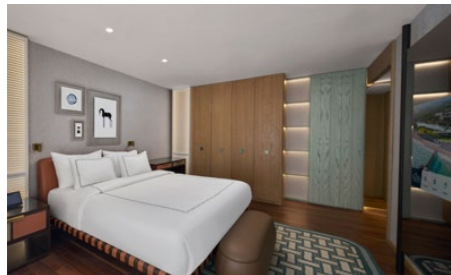

SUITE

Ana bina | 65 m² | Bahçe veya havuz manzaralı
Maksimum kişi sayısı: 2 yetişkin + 2 çocuk (0 – 11.99) | 3 yetişkin + 1 çocuk (0 – 11.99)

ODA ÖZELLİKLERİ

- 2 odalı: 1 yatak odası & 1 oturma odası
- Akıllı panel kontrollü oda ışıklandırması
- Akıllı panel kontrollü tül ve fon perdeler
- Akıllı panel kontrollü merkezi klima
- Parke zemin
- Kanepeli ve tekli koltuklu oturma grubu
- Masa sandalye takımı
- Dekoratif sehpa
- Gardırop
- Boy aynası
- Bavul sehpa
- Balkon veya teras
- Balkonda veya terasta şezlong, sandalye ve sehpa takımı
- Balkonda veya terasta çamaşır kurutma askısı

YATAK

- 1 adet çift kişilik yatak (180x200)
- Özel üretim yatak
- Yastık menüsü
- Bebek yatağı (istek üzerine verilir, 70x110)
- Sofa 90x190
- Katlanabilir ekstra yatak (istek üzerine verilir, 80x190)

BANYO

- Duşakabin ve WC (tek banyo)
- Misafir lavabo ve WC
- Bvlgari banyo ve duş ürünleri
- Bebek banyo ürünleri (isteğe bağlı)
- Çocuk bornozu (isteğe bağlı, 2 – 11.99)
- Bornoz
- Terlik
- Işıklı makyaj aynası
- Saç kurutma makinesi
- Telefon
- Baskül

TEKNOLOJİ

- Akıllı ev kontrol sistemi
- 1 adet ayna görünümü televizyon (Mirror TV) ve 1 adet LCD TV
- Akıllı panel içeren telefon
- Dijital kasa
- Kablosuz internet erişimi

HİZMETLER & İMKANLAR

- Nespresso kapsül kahve makinesi (su ısıtma seçeneği ile)
- Organik Melez çay çeşitleri
- Günlük temizlik
- Günlük havlu değişimi
- Minibar (günde 1 defa ücretsiz olarak yenilenir)
- Çamaşırhane hizmetleri (ücretli, 08:00 – 00:00 saatleri arasında hizmet vermektedir.)

KING SUITE

Ana bina | 160 m² | Deniz ve bahçe manzaralı
Maksimum kişi sayısı: 4 yetişkin + 2 çocuk (0 – 11.99) | 5 yetişkin

ODA ÖZELLİKLERİ