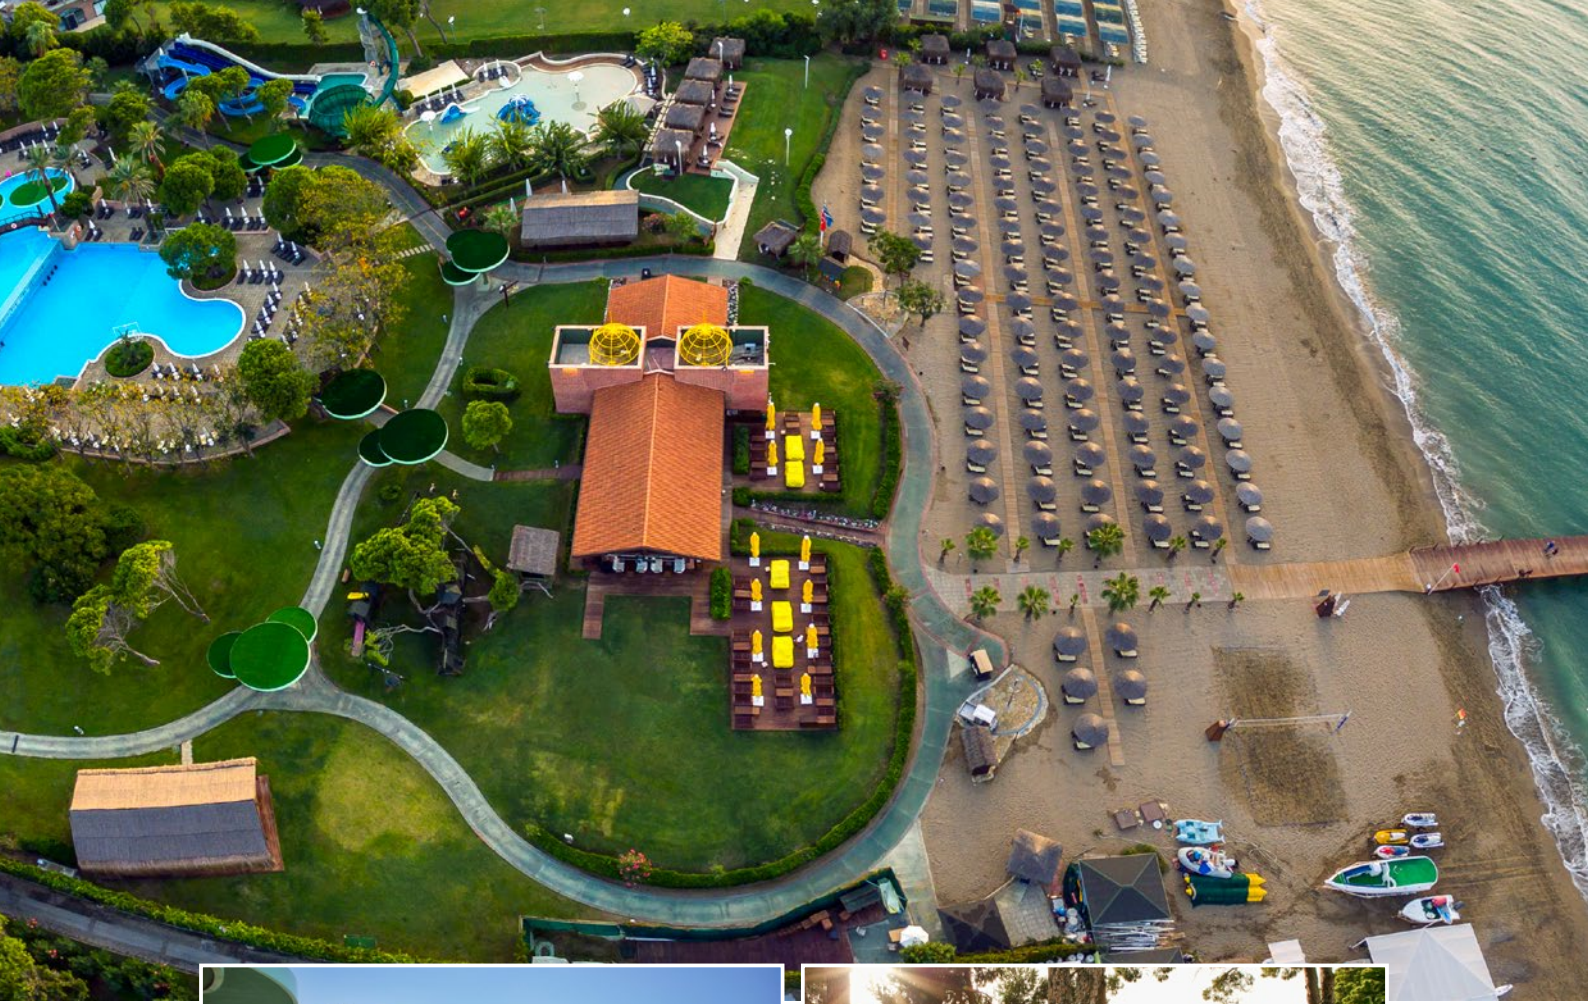

GLÖRIA

VERDE RESORT

gloria verde resort

Günün ilk ışıkları ile bahçeye açılan odanızdan çıkıp çimlerde yalın ayak dolaşmayı
ya da villanızın önündeki yemyeşil ağaçların gölgesinde,
sıcacık kahvenizi doğanın seslerini dinleyerek yudumlamayı deneyimleyin.
Her oda ayrı bir hikayeyi, her hikaye ayrı bir mutluluğu yaşıyor.