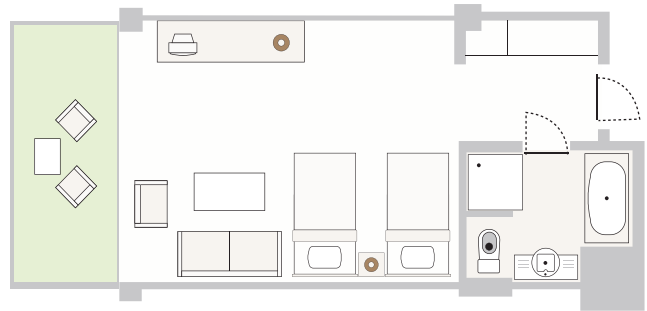

ASANSÖR

| | |
|--|---|
| Asansör yeri | Ana bina |
| Asansör sayısı | 4 |
| Asansör kapı genişliği | 90 cm |
| Asansör iç ebatları | 118 cm en, 148 cm boy, 210 cm yükseklik |
| Asansör kontrol butonları kabartmalı mı? | Hayır |

ODA DETAYLARI

| | |
|-------------------------------------|--------------------------------------|
| Engelli oda sayısı | 3 |
| Odalarnın konumu | tüm odalar zemin kattadır |
| Oda kapısı genişliği - yüksekliği | oda kapısı dışa açılır, 90 cm-210 cm |
| Oda kapısı gözetleme deliği | Yok |
| Acil çağrı butonu | banyoda / ipli |
| Koridor genişliği | 110 cm |
| Oda elektrik anahtarlığı yüksekliği | 96 cm |
| Yatak yüksekliği | 50 cm |
| Odada telefon yüksekliği | 62 cm |
| Televizyon masası yüksekliği | 72 cm |
| Yatak duvar arasındaki mesafe | 15 cm |
| Dolap içi askı ve raf yüksekliği | 128 cm askı, 33 cm raf |

| | |
|--|--------------------------------------|
| Banyo kapısı genişliği - yüksekliği | genişlik 95 cm, yükseklik 205 cm |
| Banyo lavabosu yerden yükseklik | 120 cm |
| Klozet yüksekliği | 50 cm |
| Klozet etrafında sandalyeye transfer boşluğu | 120 cm |
| Banyo el havlusu yüksekliği | 115 cm |
| Banyoda küvet ve düz oturaklı duş | Düz oturaklı duş |
| Duvarlarda tutunma bantları (oda/banyo) | Banyo |
| Balkon kapısı genişlik ve yükseklik | genişlik 160 cm, yükseklik 210 cm |
| Balkon ebatları | 30 cm - 280 cm Fransız balkon |
| Balkon trabzan yüksekliği | 112 cm |

ODA DETAYLARI

| | |
|--|---|
| Engelli oda sayısı | 8 |
| Odaların konumu | 2. kat |
| Oda kapısı genişliği - yüksekliği | Oda kapısı dışı açılır. 90 cm-212 cm |
| Oda kapısı gözetleme deliği yüksekliği | 110 cm |
| Acil çağrı butonu | Banyoda |
| Koridor genişliği | 112 cm |
| Oda elektrik anahtarlığı yüksekliği | yatakbaşı:60 cm - koridor:110cm |
| Yatak yüksekliği | 60 cm |
| Odada telefon yüksekliği | 50 cm |
| Televizyon masası yüksekliği | 74 cm |
| Yatak duvar arasındaki mesafe | 25 cm |
| Dolap içi askı ve raf yüksekliği | Askı: 110 cm - Raf: 80 cm |