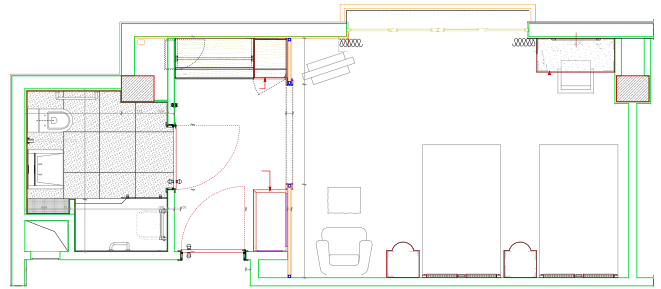

ASANSÖR

Asansör yeri	Ana bina
Asansör sayısı	4
Asansör kapı genişliği	90 cm
Asansör iç ebatları	genişlik 140 cm, derinlik 130 cm, yükseklik 230 cm
Asansör kontrol butonları kabartmalı mı?	evet