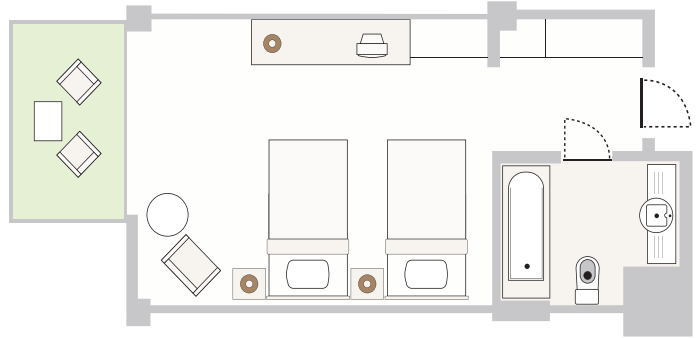

ODA DETAYLARI

| | |
|-----------------------------------|---|
| Engelli oda sayısı | 6 |
| Odaların konumu | ana binada her katta bir adet ve bahçe odalarında zemin kattadır. |
| Oda kapısı genişliği - yüksekliği | oda kapısı dışa açılır, 93 cm - 210 cm |
| Oda kapısı gözetleme deliği | 120 cm |
| Acil çağrı butonu | banyoda ipli, oda içinde buton |
| Koridor genişliği | 130 cm |
| Oda elektrik anahtarı yüksekliği | 105 cm |
| Yatak yüksekliği | 55 cm |
| Odada telefon yüksekliği | 60 cm |
| Televizyon masası yüksekliği | 78 cm |
| Yatak duvar arasındaki mesafe | 55 cm |
| Dolap içi askı ve raf yüksekliği | askı 135 cm |