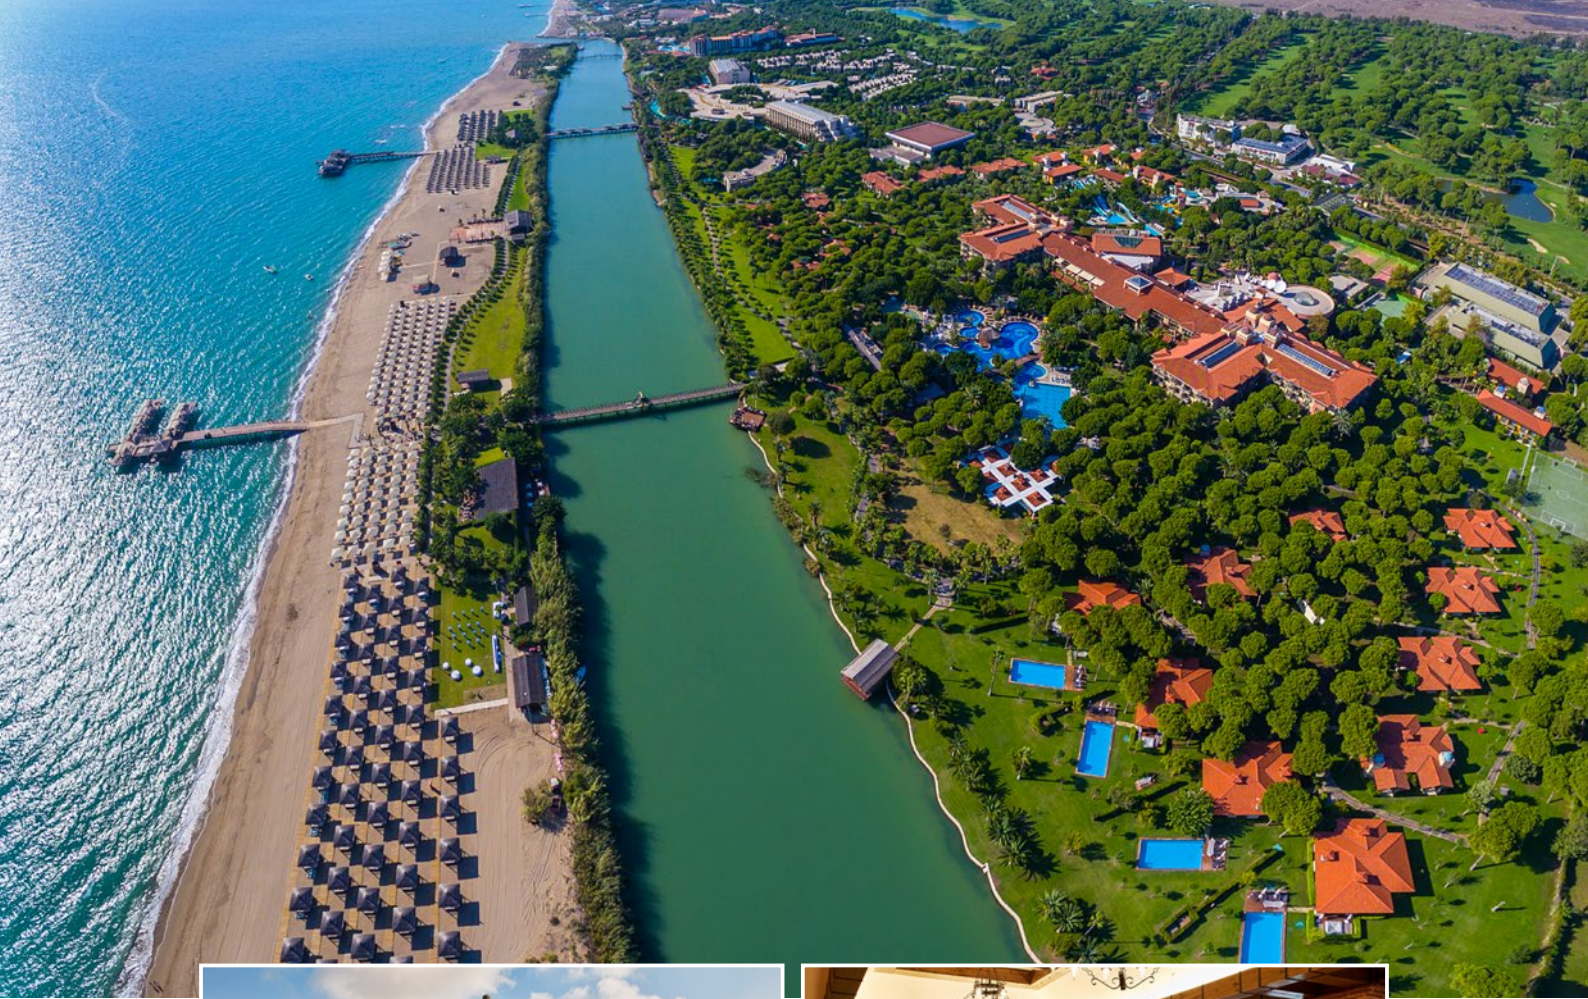

GLÖRIA

GOLF RESORT

gloria golf resort

Tercih ve beklentilerinize göre dekore edilmiş, detayların uyum ve rahatlığınız düşünülerek çeşitlendirildiği odalarımız, sizi ve küçük misafirlerimizi evinizde hissettiriyor. Balkondan uzanabileceğiniz kadar yakın çam ağaçlarında, özenle koruduğumuz doğanın armağanı kuş ve sincapları çok yakından görebilirsiniz.