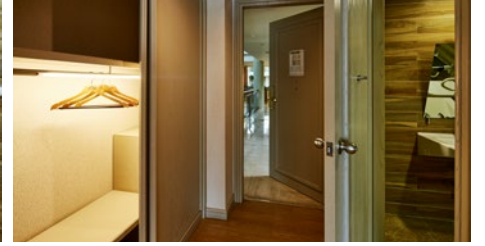

GLÖRIA

GOLF RESORT

STANDART ODA

Otel genel alanı engelli misafirlerin kullanımına uygundur. Ana binada standart odalar ve bahçe odalarından bazıları engelli misafirlerimizin ihtiyaçlarına göre dizayn edilmiştir.

ASANSÖR

Asansör yeri	Ana bina
Asansör sayısı	4
Asansör kapı genişliği	79 cm
Asansör iç ebatları	135 cm genişlik 215 cm yükseklik 160 cm derinlik
Asansör kontrol butonları kabartmalı mı?	evet

ODA DETAYLARI

Engelli oda sayısı	6
Odaların konumu	ana binada her katta bir adet ve bahçe odalarında zemin kattadır.
Oda kapısı genişliği - yüksekliği	oda kapısı dışa açılır, 93 cm - 210 cm
Oda kapısı gözetleme deliği	120 cm
Acil çağrı butonu	banyoda ipli, oda içinde buton
Koridor genişliği	130 cm
Oda elektrik anahtarı yüksekliği	105 cm
Yatak yüksekliği	55 cm
Odada telefon yüksekliği	60 cm
Televizyon masası yüksekliği	78 cm
Yatak duvar arasındaki mesafe	55 cm
Dolap içi askı ve raf yüksekliği	askı 135 cm

Banyo kapısı genişliği - yüksekliği	genişlik 93 cm, yükseklik 210 cm
Banyo lavabosu yerden yükseklik	75 cm
Klozet yüksekliği	50 cm
Klozet etrafında sandalyeye transfer boşluğu	110 cm
Banyo el havlusu yüksekliği	120 cm
Banyoda küvet ve düz oturaklı duş	Düz oturaklı duş
Duvarlarda tutunma bantları (oda/banyo)	Banyo
Teras/balkon kapısı nasıl? Genişlik? Yükseklik?	Sürgülü kapı, rampa var. genişlik 90 cm yükseklik 210 cm
Teras/balkon genişliği	235*60 cm
Teras/balkon trabzan yüksekliği	110 cm