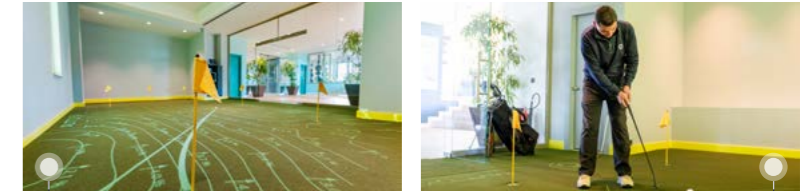

● PUTTVIEW ODASI & PUTTVIEW X