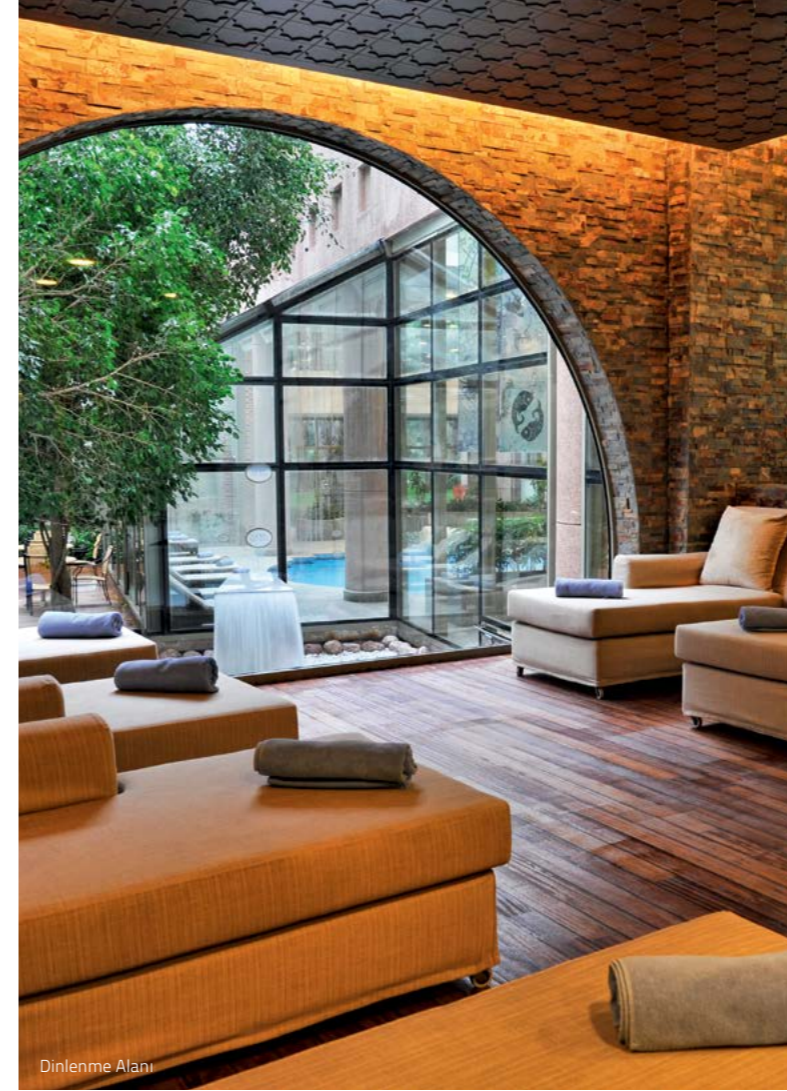

Dinlenme Alanı

Denizden Gelen Zindelik

Deniz suyunun yenileyici ve gençleştirici etkisini, mistik kokular ile uzman terapistler eşliğinde teninize aktaran Asklepion Spa & Thalasso, bir yandan yorgunluk ve stresinizi alırken, diğer yandan deniz yosunu ve deniz tuzu ile cildinize dokunup ruhunuzla bedeniniz arasındaki dengeyi yeniden kurmanızı sağlayacak.