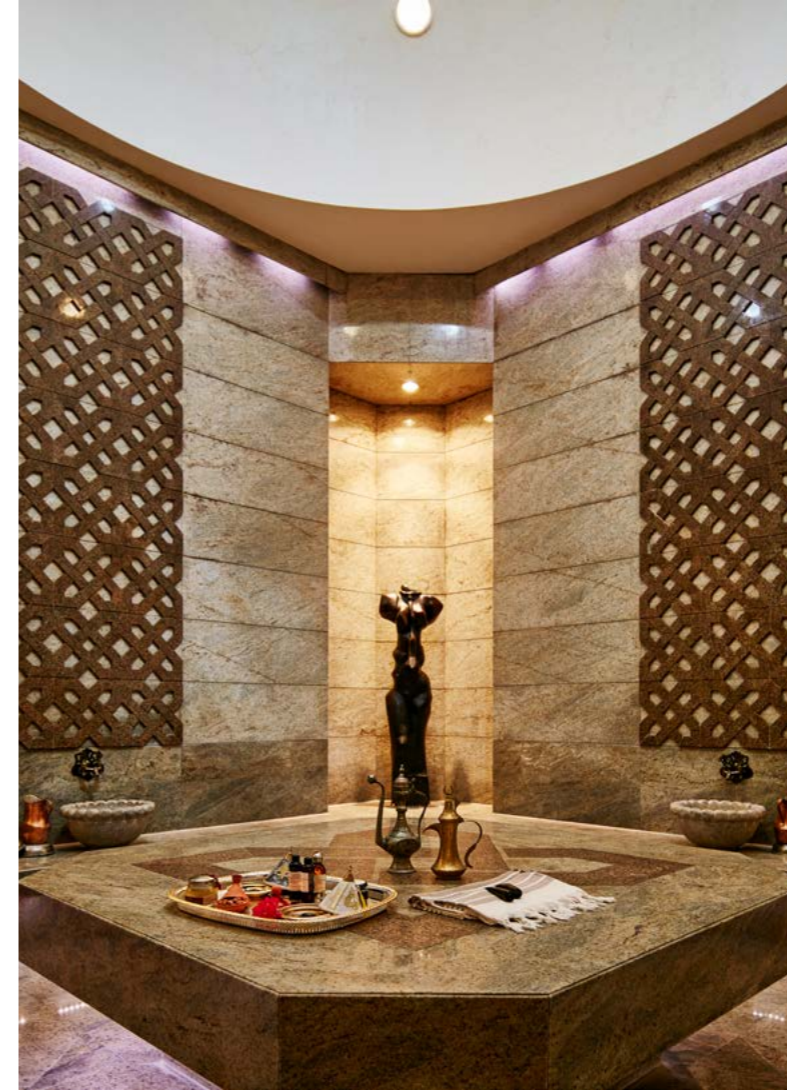

Kapalı Havuz

+ Denge ve Uyum

La Source Spa'da vücudunuzun size teşekkür edeceği destansı bir deneyime hazır olun. Sizlere Uzakdoğu kültürünün tinsel izlerini, kulağınıza gelen yumuşak tınılar ve ruhunuza dokunan aromatik masajlar eşliğinde muhteşem bir harmoniyle sunuyoruz.