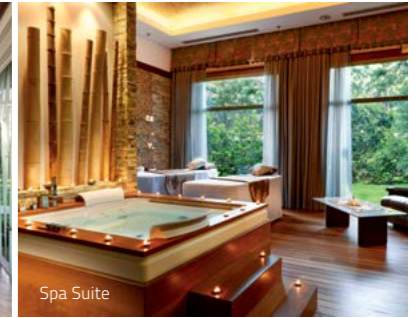

Denizden Gelen Zindelik

Deniz suyunun yenileyici ve gençleştirici etkisini, mistik kokular ile uzman terapistler eşliğinde teninize aktaran Asklepion Spa & Thalasso, bir yandan yorgunluk ve stresinizi alırken, diğer yandan deniz yosunu ve deniz tuzu ile cildinize dokunup ruhunuzla bedeniniz arasındaki dengeyi yeniden kurmanızı sağlayacak.

Spa Suite