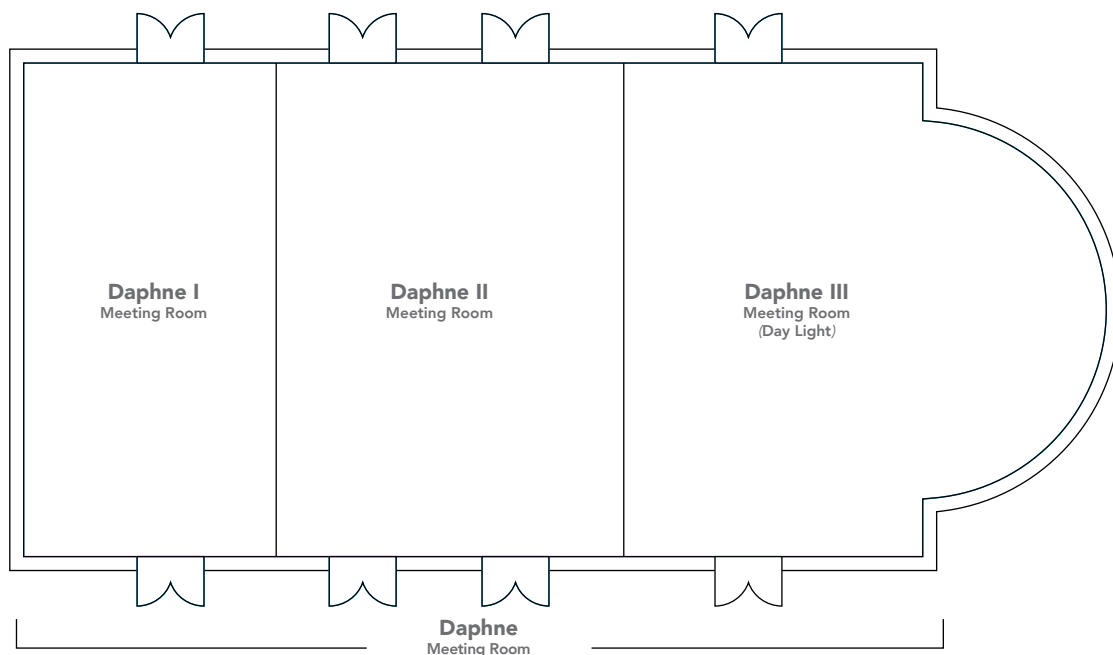

RULES

- Arrival Date C/In time 14:00
- Departure Date C/Out time 12:00

MEETING HALLS

MEETING ROOM	LENGTH	WIDTH	AREA	HEIGHT	BANQUET	THEATRE	CLASSROOM
Daphne I, II, III	32 m	16,5 m	528 m ²	6 m	350 Pax	650 Pax	380 Pax
Daphne I	9,5 m	16,5 m	156 m ²	6 m	80 Pax	120 Pax	80 Pax
Daphne II	12,5 m	16,5 m	206 m ²	6 m	130 Pax	230 Pax	120 Pax
Daphne III (Day Light)	10 m	16,5 m	165 m ²	6 m	100 Pax	180 Pax	100 Pax