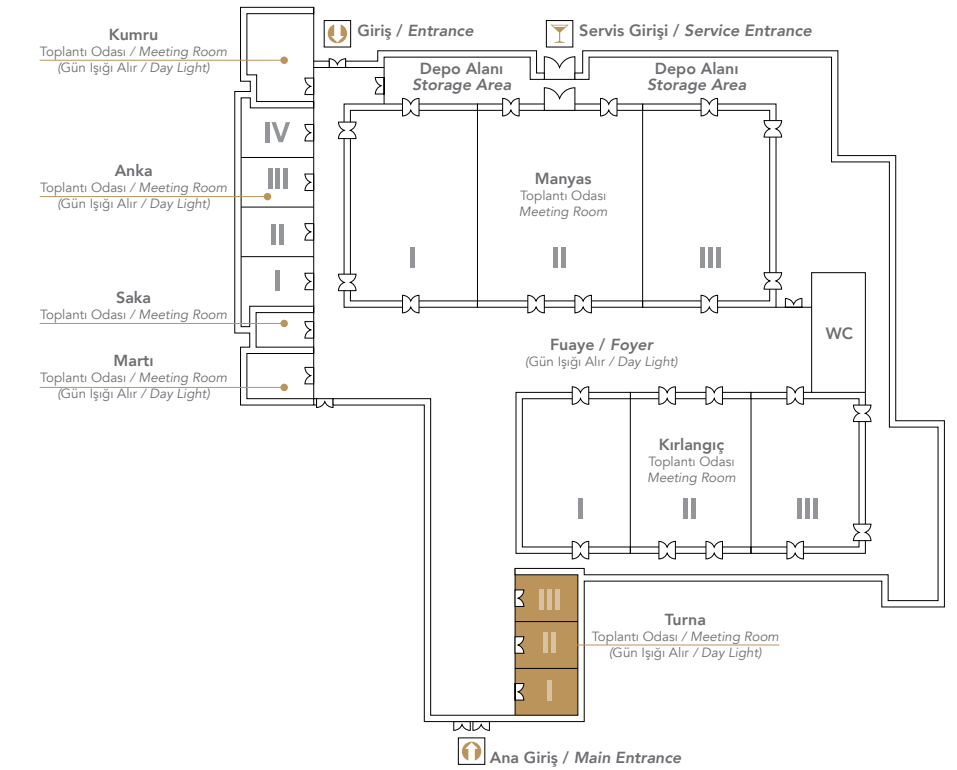

GLORIA GOLF RESORT
GLORIA KONGRE MERKEZİ / GLORIA CONVENTION CENTER
TURNA

Toplantı Odası Meeting Room	Genişlik (m) Width (m)	Uzunluk Length (m)	Alan (m²) Area (m²)	Yükseklik (m) Height (m)	Banquet (Kişi) Banquet (Pax)	Tiyatro (Kişi) Theatre (Pax)	Sınıf (Kişi) Classroom (Pax)
Turna (Gün Işığı Alır / Day Light)	7	16,5	115	3	70	100	70
Turna I	7	7	49	3	-	50	35
Turna II	7	5	35	3	-	30	20
Turna III	7	4.5	31,5	3	-	20	15