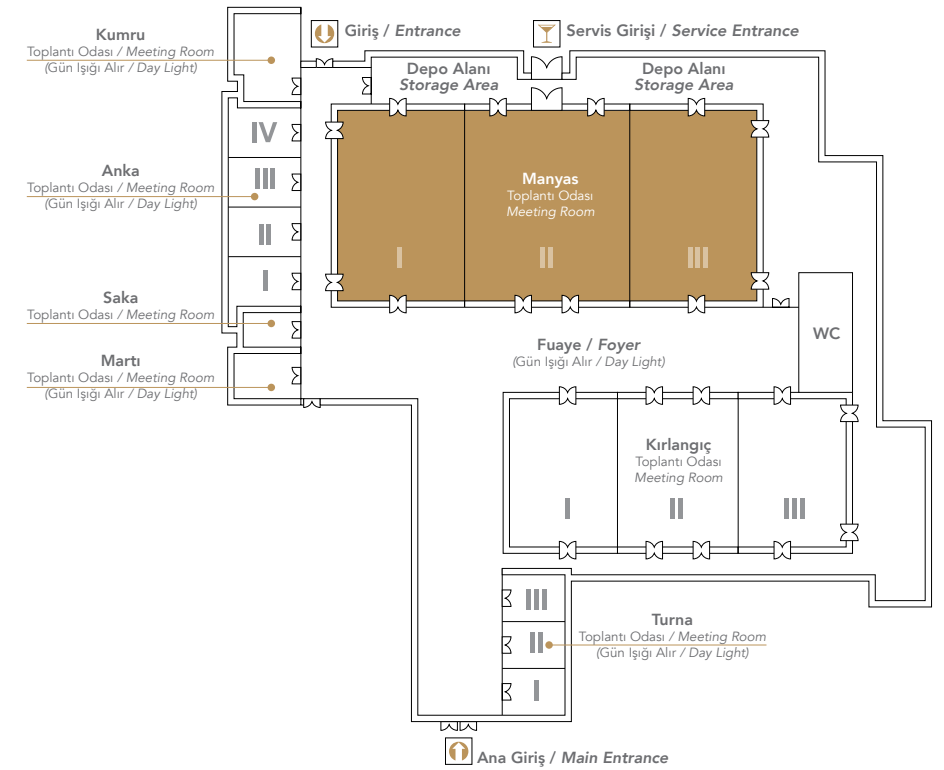

GLORIA KONGRE MERKEZİ
GLORIA CONVENTION CENTER

GLORIA GOLF RESORT
GLORIA KONGRE MERKEZİ / GLORIA CONVENTION CENTER
MANYAS

Toplantı Odası Meeting Room	Genişlik (m) Width (m)	Uzunluk Length (m)	Alan (m ²) Area (m ²)	Yükseklik (m) Height (m)	Banquet (Kişi) Banquet (Pax)	Tiyatro (Kişi) Theatre (Pax)	Sınıf (Kişi) Classroom (Pax)
Manyas	22	48	1056	7	800	1200	750
Manyas I, III	22	15	330	7	220	350	200
Manyas II	22	17,50	396	7	260	430	250
Fuaye / Foyer	-	-	845	3	-	-	-