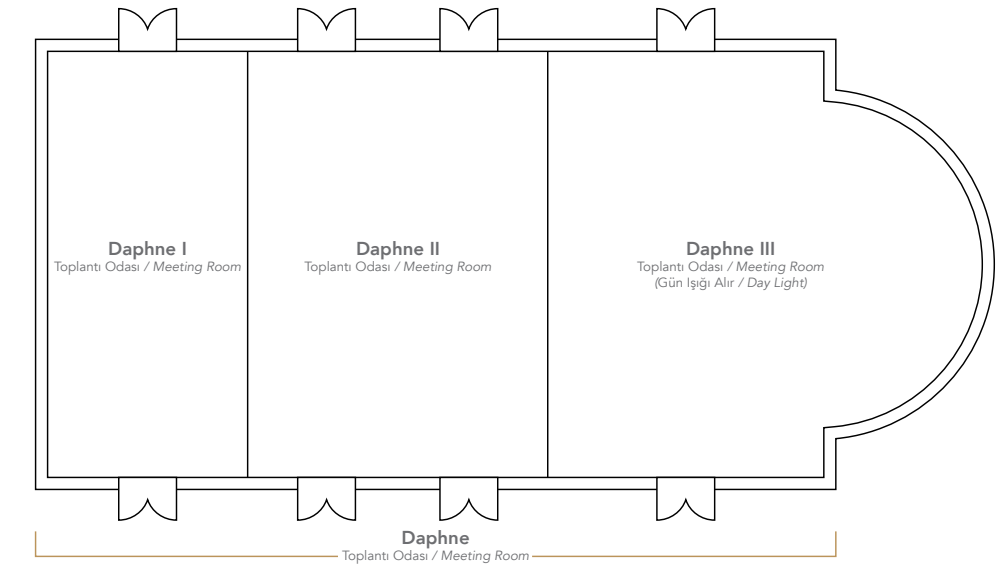

DAPHNE TOPLANTI SALONLARI
DAPHNE MEETING HALLS

GLORIA VERDE RESORT
TOPLANTI SALONLARI / MEETING HALLS
DAPHNE

Toplantı Odası Meeting Room	Genişlik (m) Width (m)	Uzunluk Length (m)	Alan (m ²) Area (m ²)	Yükseklik (m) Height (m)	Banquet (Kişi) Banquet (Pax)	Tiyatro (Kişi) Theatre (Pax)	Sınıf (Kişi) Classroom (Pax)
Daphne I, II, III	16,5	33	625	6	400	650	500
Daphne I	9,5	16,5	156	6	110	160	120
Daphne II	12,5	16,5	206	6	130	230	180
Daphne III (Gün Işığı Alır / Day Light)	11	16,5	262	6	160	220	160