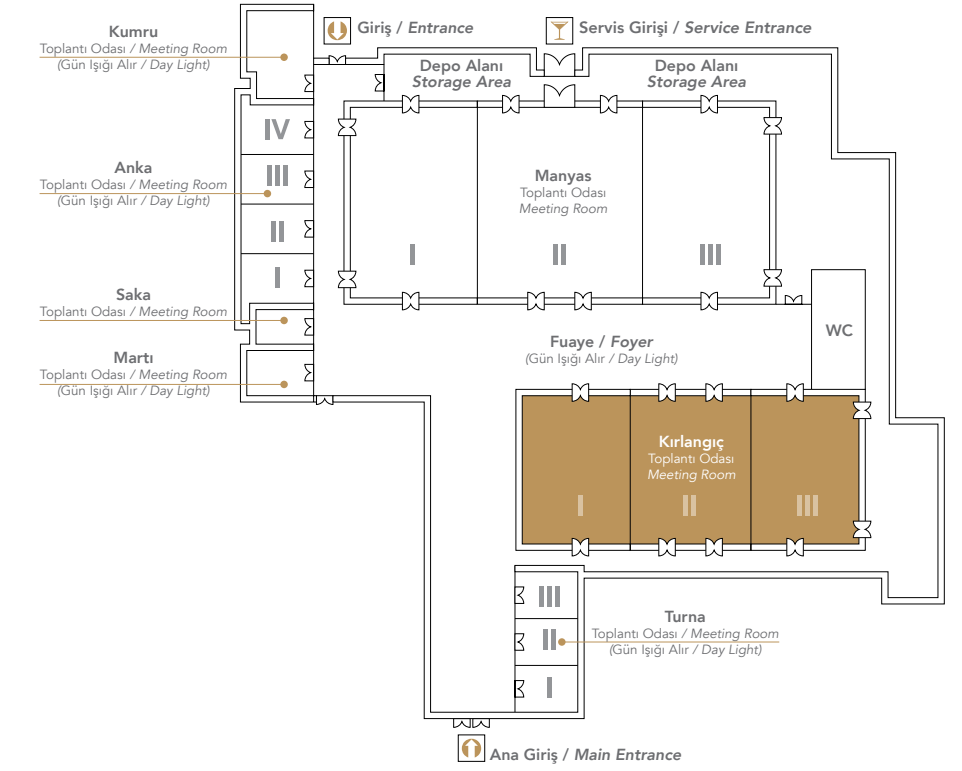

GLORIA KONGRE MERKEZİ
GLORIA CONVENTION CENTER

GLORIA GOLF RESORT
GLORIA KONGRE MERKEZİ / GLORIA CONVENTION CENTER
MANYAS

Toplantı Odası Meeting Room	Genişlik (m) Width (m)	Uzunluk Length (m)	Alan (m ²) Area (m ²)	Yükseklik (m) Height (m)	Banquet (Kişi) Banquet (Pax)	Tiyatro (Kişi) Theatre (Pax)	Sınıf (Kişi) Classroom (Pax)
Manyas	22	48	1056	7	800	1200	750
Manyas I, III	22	15	330	7	220	350	200
Manyas II	22	17,50	396	7	260	430	250
Fuaye / Foyer	-	-	845	3	-	-	-

GLORIA GOLF RESORT
GLORIA KONGRE MERKEZİ / GLORIA CONVENTION CENTER
KIRLANGIÇ

Toplantı Odası / Meeting Room	Genişlik (m) / Width (m)	Uzunluk / Length (m)	Alan (m ²) / Area (m ²)	Yükseklik (m) / Height (m)	Banket (Kişi) / Banquet (Pax)	Tiyatro (Kişi) / Theatre (Pax)	Sınıf (Kişi) / Classroom (Pax)
Kırlangıç	17	39	663	4.8	450	720	420
Kırlangıç II	17	13	221	4.8	150	240	140
Kırlangıç I,III	17	12,3	210	4.8	150	240	140