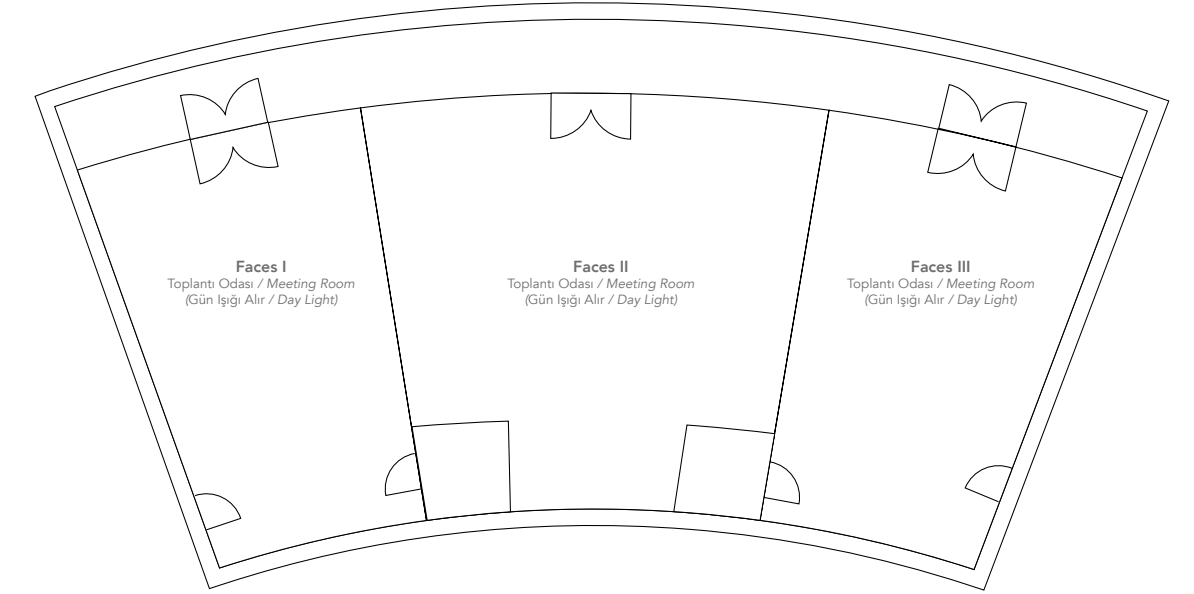

FACES TOPLANTI SALONLARI
FACES MEETING HALLS

GLORIA SERENITY RESORT
TOPLANTI SALONLARI / MEETING HALLS
FACES

Toplantı Odası Meeting Room	Genişlik (m) Width (m)	Uzunluk Length (m)	Alan (m ²) Area (m ²)	Yükseklik (m) Height (m)	Banket (Kişi) Banquet (Pax)	Tiyatro (Kişi) Theatre (Pax)	Sınıf (Kişi) Classroom (Pax)
Halls	10,5	24	251	3,60	120	160	120
Faces I (Gün Işığı Alır / Day Light)	10,5	6,5	68	3,60	30	45	30
Faces II (Gün Işığı Alır / Day Light)	10,5	11	115	3,60	48	80	60
Faces III (Gün Işığı Alır / Day Light)	10,5	6,5	68	3,60	30	45	30