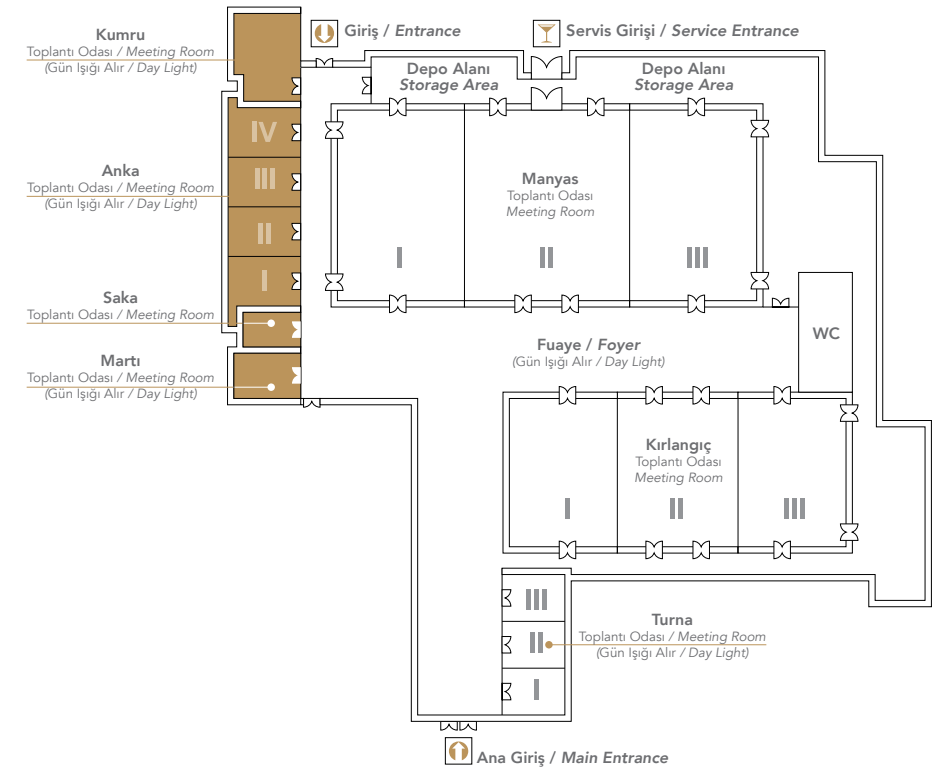

GLORIA GOLF RESORT
GLORIA KONGRE MERKEZİ / GLORIA CONVENTION CENTER
ANKA, MARTI, SAKA, KUMRU

Toplantı Odası Meeting Room	Genişlik (m) Width (m)	Uzunluk Length (m)	Alan (m²) Area (m²)	Yükseklik (m) Height (m)	Banquet (Kişi) Banquet (Pax)	Tiyatro (Kişi) Theatre (Pax)	Sınıf (Kişi) Classroom (Pax)
Anka (Gün Işığı Alır / Day Light)	6,5	22	143	3	-	120	90
Anka I, II, III, IV	6,5	5,5	35	3	-	30	20
Martı (Gün Işığı Alır / Day Light)	5,5	5,5	30	3	-	15	-
Saka	4,8	4,3	20	3	-	-	-
Kumru (Gün Işığı Alır / Day Light)	5,5	7,5	42	3	-	30	25