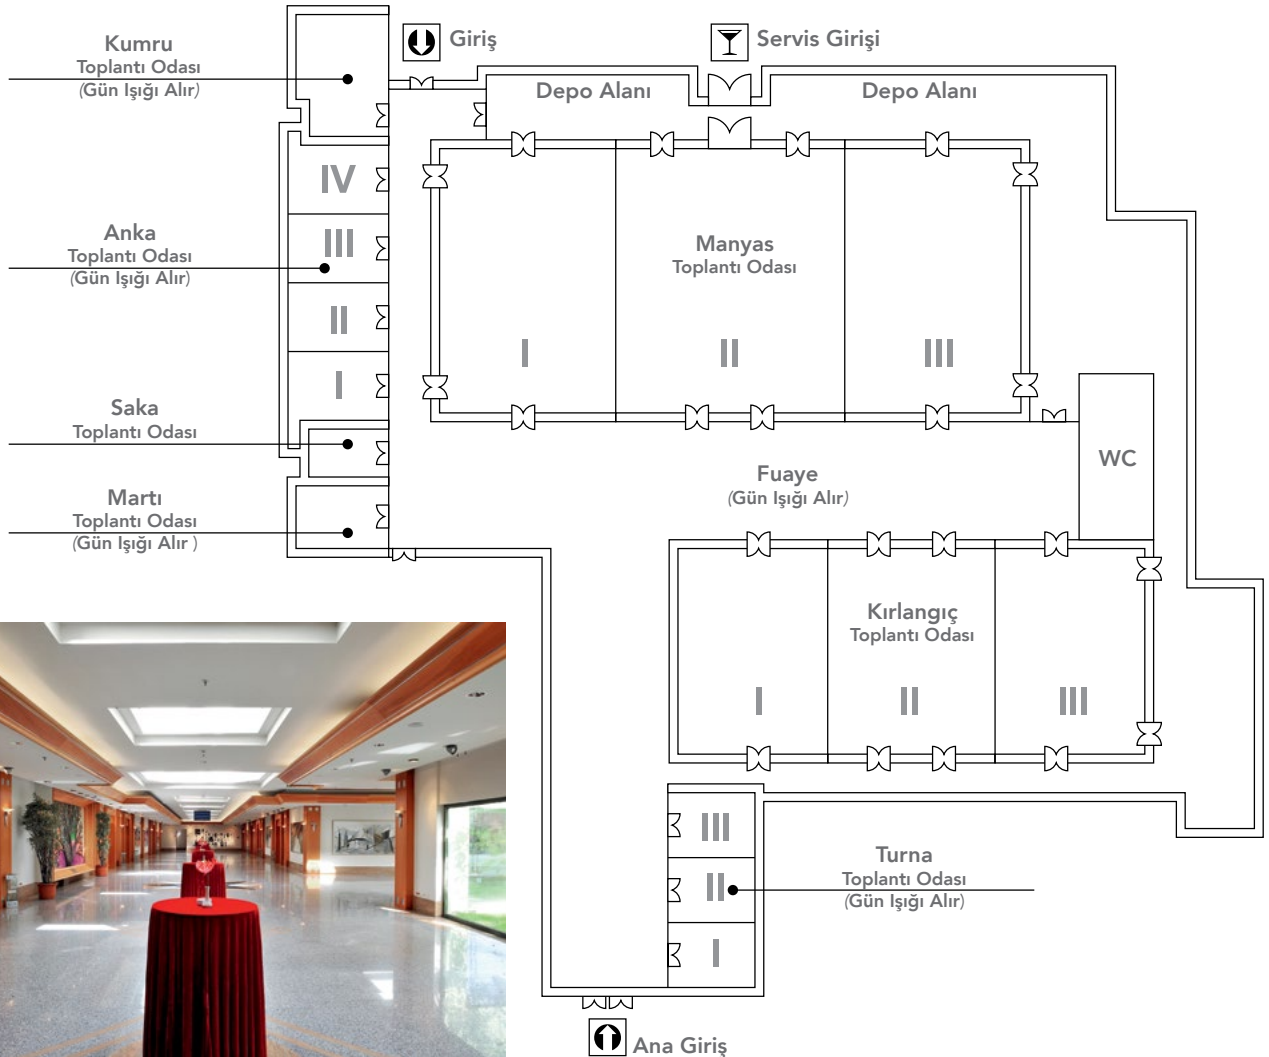

KONSEPT HARİCİ ÜCRETLİ HİZMETLER

YİYECEK – İÇECEK

- A'la Carte Restoranlar
- Gloria Golf Club Restoran
- Sushi Bar
- Misafirlerin Konaklama Yaptığı Otel Haricinde, Diğer Tesislerimizde Alacak Oldukları Yiyecek - İçecek Hizmetleri Bazı Konsept Harici İthal İçkiler
- Şişe ile Servis Edilmesi İstenen Her Türlü İçecek, İthal İçkiler ve Yıllandırılmış Şaraplar
- Oda Servisi

KURALLAR

- Oda Giriş Saati - 14:00
- Oda Çıkış Saati - 12:00

KONGRE MERKEZİ

KONGRE MERKEZİ

TOPLANTI ODASI	GENİŞLİK	UZUNLUK	ALAN	YÜKSEKLİK	BANKET	U SHAPE BANQUET	TİYATRO	SINIF
Manyas	22 m	48 m	1056 m ²	7 m	800 Kişi	-	1200 Kişi	750 Kişi
Manyas I, III	22 m	15 m	330 m ²	7 m	220 Kişi	60 Kişi	350 Kişi	200 Kişi
Manyas II	22 m	17,5 m	396 m ²	7 m	260 Kişi	60 Kişi	430 Kişi	250 Kişi
Fuaye / Foyer	-	-	845 m ²	-	-	-	-	-